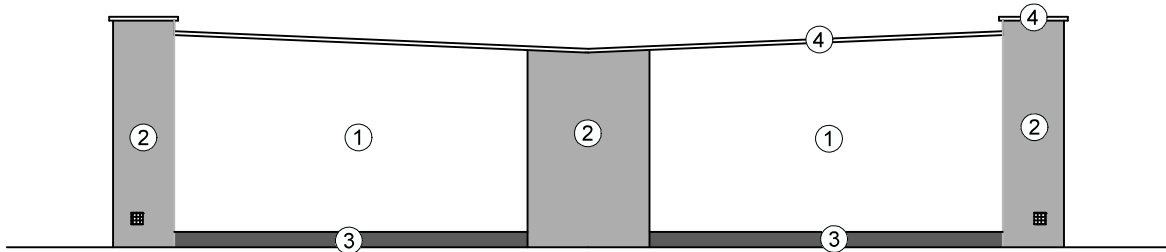

Elewacja boczna Zespół garaży "A"

Elewacja boczna Zespół garaży "B" i "C"

- 1 - Elewacja kolor biały
- 2 - Elewacja kolor szary
- 3 - Elewacja kolor ciemno szary
- 4 - Opierzenie kolor garbitowy

Budowa zespołu 3 budynków garażowych wielostanowiskowych przy os. Konstytucji 3 Maja w Starogardzie Gd.		BRANŻA ARCHITEKTONICZNA Tomasz Łopacki upr. proj. nr 4452/GD/90 specjalność architektoniczna		PROJEKT BUDOWLANY
INWESTOR Spółdzielnia Mieszkaniowa "KOCIEWIE" ul. Sobieskiego 7 83-200 Starogard Gdański	ADRES INWESTYCJI dz. nr 151/48, 151/49 obr. nr 21 gm. Starogard Gdański (M)	OPRACOWAŁ mgr inż. Marcin Radomski upr. nr POM/0101/PWOK/13		
NAZWA RYSUNKU ELEWACJE boczne		SKALA 1:100	NR RYSUNKU A9 Sierpień 2022r.	